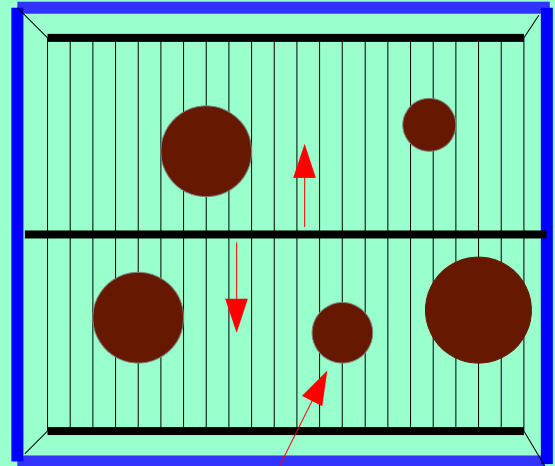

Maße Modell A für Balkon oder Terrasse

Gewächshaus
von oben

z.B. Blumentöpfe

**Höhe Gewächshaus mit
Beet - Einfassung**

Maße Höhe Gewächshaus

H1 Gesamthöhe 0,45 m

H2 Gesamthöhe 0,80 m

Mögliche Kombinationen entnehmen sie bitte unseren Unterlagen