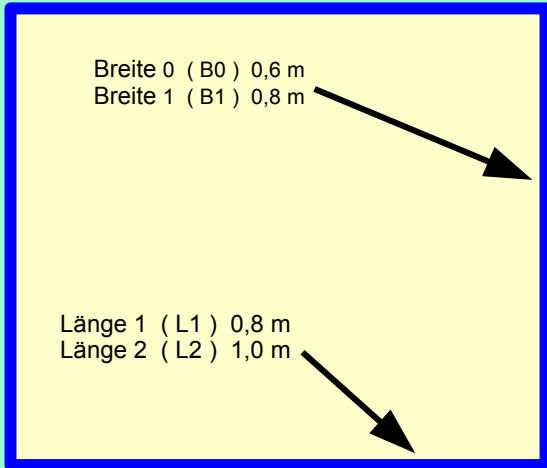

Maße Modell A für Balkon oder Terrasse

Gewächshaus
von oben

z.B. Blumentöpfe

**Höhe Gewächshaus mit
Beet - Einfassung**

Maße Höhe Gewächshaus

H1 Gesamthöhe 0,45 m

H2 Gesamthöhe 0,80 m

Mögliche Kombinationen entnehmen sie bitte unseren Unterlagen